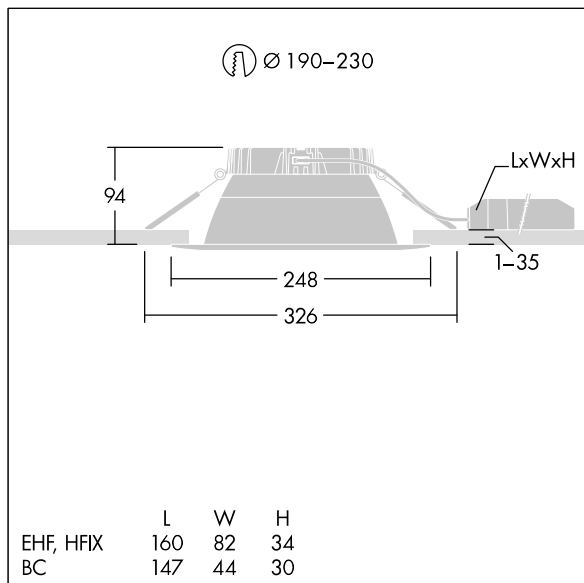

Cetus

En innfelt LED-downlight for lav høyde. Egnet for takutsparinger Ø190-230 mm for enkel renovering eller rask førstemontering. Ekstern, pluggbar, Fast ytelse LED-driver med DC-funksjonalitet, justerbar 50–100 %, NFC-konfigurerbar. Sløyfing mulig. Armaturhus: presstøpt aluminium for varmeledning. Avskjerming: polykarbonat, jevn reflektor i matt finish med bred stråle. Reflektor og kant: svært reflekterende polykarbonat av høy kvalitet. Klasse II elektrisk, IP44_IP20. Fjærklemmer egnet for taktykkelser fra 1 til 35 mm. Med 3000K LED

Mål: Ø248 x 100 mm
 Luminaire input power: 26,9 W
 Lysutbytte fra armatur: 3249 lm
 Armatureffektivitet: 121 lm/W
 Vekt: 0,81 kg

TLG_CTU3_F_L_LED_RSB_Persp.jpg

TLG_CTU3_M_EHFL.wmf

Dette produktet inneholder en lyskilde med energieffektivitetsklasse D.