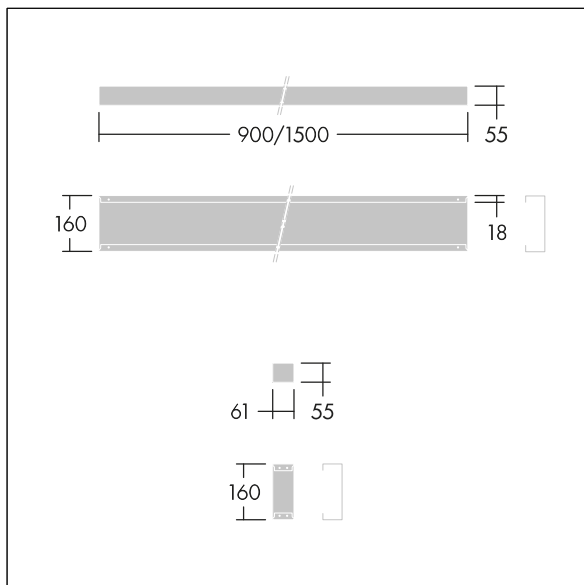

Punch

96635745 <PUNCH 3 LV INFILL L15

THORN

Punch

Utfyllingspanel for Punch LV i installasjoner med kontinuerlig rekke. Armaturhus: stålplate pulverlakkert hvit (nær RAL9016). For elektrisk gjennomkabling kreves ekstra kabel for armaturen.

Vekt: 2,85 kg

TLG_PNCH_F_Infill_1700.jpg

TLG_PNC3_M_LV_RESD_INFIL.wmf