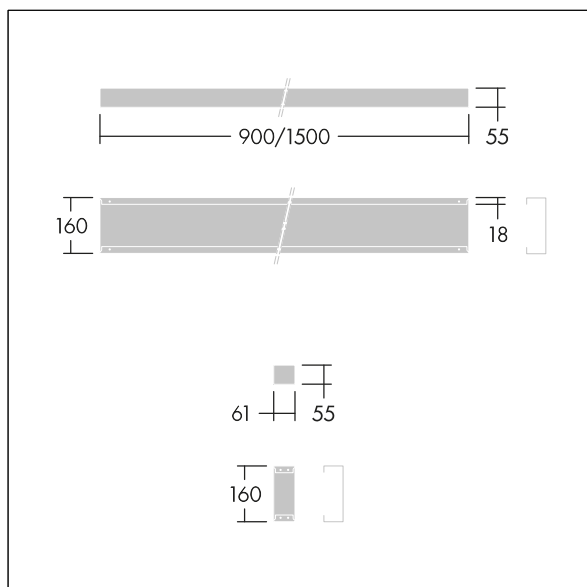

Punch

96635744 PUNCH 3 LV INFILL L9

THORN

Punch

Utfyllingspanel for Punch LV i installasjoner med kontinuerlig rekke. Armaturhus: stålplate pulverlakkert hvit (nær RAL9016). For elektrisk gjennomkabling kreves ekstra kabel for armaturen.

Vekt: 1,85 kg

TLG_PNCH_F_Infill_1700.jpg

TLG_PNC3_M_LV_RESD_INFIL.wmf