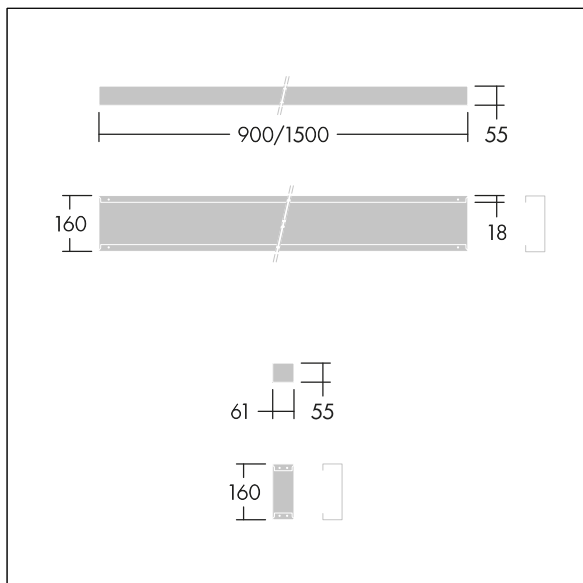

Punch

96635743 PUNCH 3 LV C MOUNT SET

THORN

Punch

Gjennomkablingssett for Punch LV-installasjoner med kontinuerlig drift. Armaturhus: mekanisk tilkobling inkluderer kabel for gjennomkabling. Kan brukes uten tilleggsutstyr.

Vekt: 0,5 kg

TLG_PNCH_F_Mountkit_1700.jpg

TLG_PNC3_M_LV_RESD_INFIL.wmf

Alle verdier merket med * er merkeverdi. Med mindre annet er oppgitt, gjelder verdiene for en omgivelsestemperatur på 25 °C.

Thorn Lighting driver konstant utvikling og forbedring av sine produkter. Rettighetene gjelder endringer i spesifikasjoner uten opplysning på forhånd, enten personlig eller offentlig. © Thorn Lighting