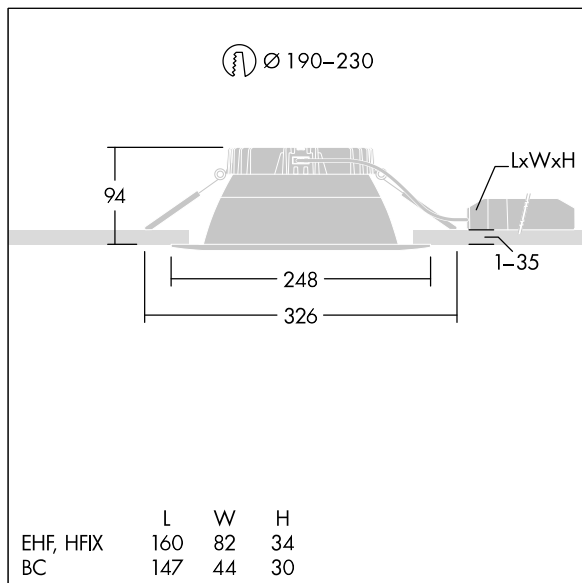

Cetus

En innfelt LED-downlight for lav høyde. Egnet for takutsparinger Ø190-230 mm for enkel renovering eller rask førstemontering. Ekstern, pluggbar, Fast ytelse LED-driver med DC-funksjonalitet, justerbar 50–100 %, NFC-konfigurerbar. Sløyfing mulig. Armaturhus: presstøpt aluminium for varmebehandling. Avskjerming: polykarbonat, jevn reflektor i matt finish med bred stråle. Reflektor og kant: svært reflekterende polykarbonat av høy kvalitet. Klasse II elektrisk, IP44_IP20. Fjærklemmer egnet for taktykkelser fra 1 til 35 mm. Med 4000K LED

Mål: Ø248 x 100 mm
 Luminaire input power: 26,9 W
 Lysutbytte fra armatur: 3388 lm
 Armatureffektivitet: 126 lm/W
 Vekt: 0,81 kg

TLG_CTU3_F_L_LED_RSB_Persp.jpg

TLG_CTU3_M_EHFL.wmf

Dette produktet inneholder en lyskilde med energieffektivitetsklasse C.