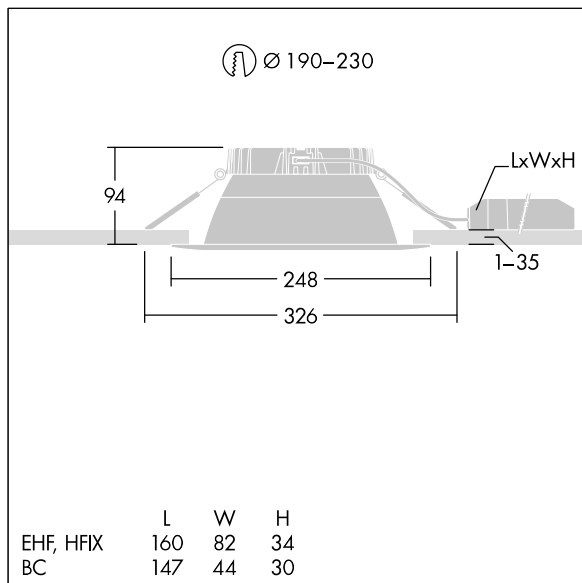

Cetus

En innfelt LED-downlight for lav høyde. Egnert for takutsparinger Ø190-230 mm for enkel renovering eller rask førstemontering. Ekstern, pluggbar, Fast ytelse LED-driver med DC-funksjonalitet, justerbar 50–100 %, NFC-konfigurerbar. Sløyfing mulig. Armaturhus: presstøpt aluminium for varmeledning. Avskjerming: polykarbonat, jevn reflektor i matt finish med bred stråle. Reflektor og kant: svært reflekterende polykarbonat av høy kvalitet. Klasse II elektrisk, IP44_IP20. Fjærklemmer egnet for taktykkelser fra 1 til 35 mm. Med 4000K LED

Mål: Ø248 x 100 mm
 Luminaire input power: 26,9 W
 Lysutbytte fra armatur: 3388 lm
 Armatureffektivitet: 126 lm/W
 Vekt: 0,81 kg

TLG_CTU3_F_L_LED_RSB_Persp.jpg

TLG_CTU3_M_EHFL.wmf

Dette produktet inneholder en lyskilde med energieffektivitetsklasse C.