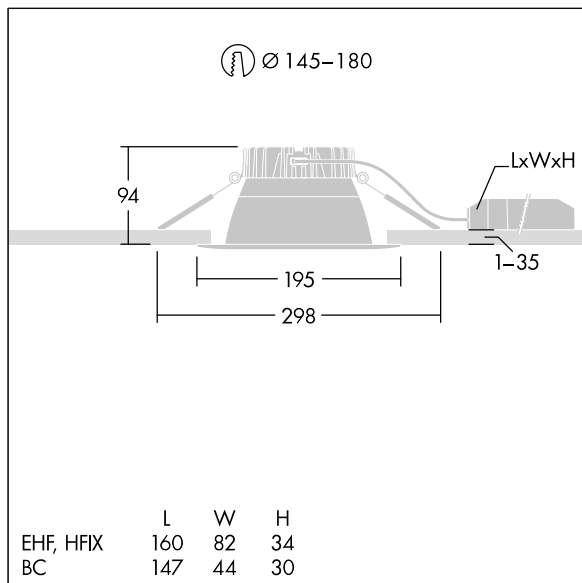

92954094 CETUS3 M 3000-840 EHF RSB

Cetus

En innfelt LED-downlight for lav høyde. Egnert for takutsparinger Ø145-180 mm for enkel renovering eller rask førstemontering. Ekstern, pluggbar, Fast ytelse LED-driver med DC-funksjonalitet, justerbar 50–100 %, NFC-konfigurerbar. Sløyfing mulig. Armaturhus: presstøpt aluminium for varmeledning. Avskjerming: polykarbonat, jevn reflektor i matt finish med bred stråle. Reflektor og kant: svært reflekterende polykarbonat av høy kvalitet. Klasse II elektrisk, IP44_IP20. Fjærklemmer egnet for taktykkelser fra 1 til 35 mm. Med 4000K LED

Mål: Ø195 x 100 mm
 Luminaire input power: 26,9 W
 Lysutbytte fra armatur: 3153 lm
 Armatureffektivitet: 117 lm/W
 Vekt: 0,69 kg

TLG_CTU3_F_M_LED_RSB_Persp.jpg

TLG_CTU3_M_EHFM.wmf

Dette produktet inneholder en lyskilde med energieffektivitetsklasse C.