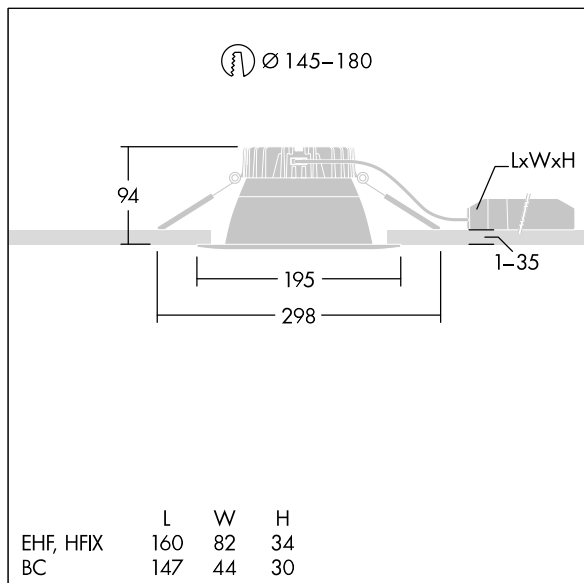

## 92954094 CETUS3 M 3000-840 EHF RSB

### Cetus

En innfelt LED-downlight for lav høyde. Egnet for takutsparinger Ø145-180 mm for enkel renovering eller rask førstemontering. Ekstern, pluggbar, Fast ytelse LED-driver med DC-funksjonalitet, justerbar 50–100 %, NFC-konfigurerbar. Sløyfing mulig. Armaturhus: presstøpt aluminium for varmeledning. Avskjerming: polykarbonat, jevn reflektor i matt finish med bred stråle. Reflektor og kant: svært reflekterende polykarbonat av høy kvalitet. Klasse II elektrisk, IP44\_IP20. Fjærklemmer egnet for taktykkelser fra 1 til 35 mm. Med 4000K LED

Mål: Ø195 x 100 mm  
 Luminaire input power: 26,9 W  
 Lysutbytte fra armatur: 3153 lm  
 Armatureffektivitet: 117 lm/W  
 Vekt: 0,69 kg

TLG\_CTU3\_F\_M\_LED\_RSB\_Persp.jpg

TLG\_CTU3\_M\_EHFM.wmf

Dette produktet inneholder en lyskilde med energieffektivitetsklasse C.