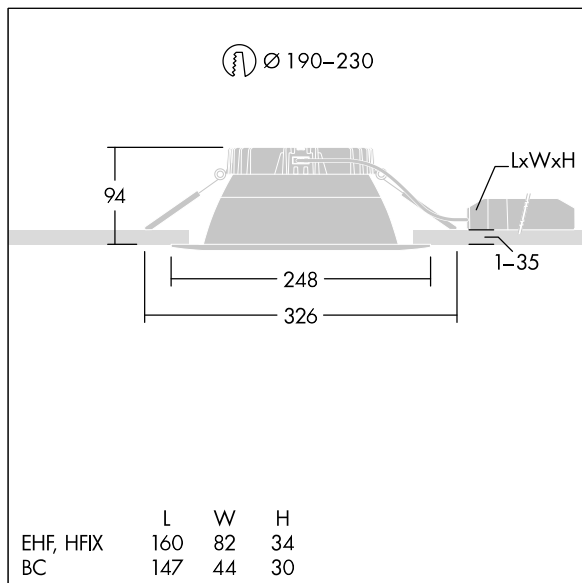

92953338 CETUS3 L 2000-840 EHF RSB

Cetus

En innfelt LED-downlight for lav høyde. Egnet for takutsparinger Ø190-230 mm for enkel renovering eller rask førstemontering. Ekstern, pluggbar, Fast ytelse LED-driver med DC-funksjonalitet, justerbar 50–100 %, NFC-konfigurerbar. Sløyfing mulig. Armaturhus: presstøpt aluminium for varmeledning. Avskjerming: polykarbonat, jevn reflektor i matt finish med bred stråle. Reflektor og kant: svært reflekterende polykarbonat av høy kvalitet. Klasse II elektrisk, IP44_IP20. Fjærklemmer egnet for taktykkelser fra 1 til 35 mm. Med 4000K LED

Mål: Ø248 x 100 mm
 Luminaire input power: 16,3 W
 Lysutbytte fra armatur: 2160 lm
 Armatureffektivitet: 133 lm/W
 Vekt: 0,79 kg

TLG_CTU3_F_L_LED_RSB_Persp.jpg

TLG_CTU3_M_EHFL.wmf

Dette produktet inneholder en lyskilde med energieffektivitetsklasse C.