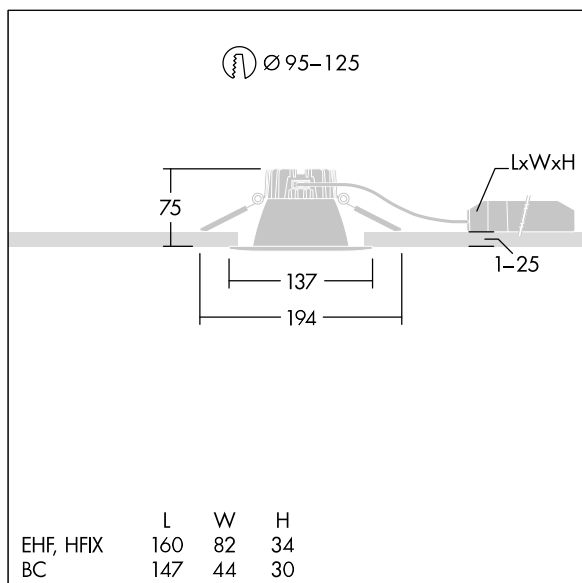

## 92952858 CETUS3 S 800-830 EHF RSB

## Cetus

En innfelt LED-downlight for lav høyde. Egnet for takutsparinger Ø95-125 mm for enkel renovering eller rask førstemontering. Ekstern, pluggbar, Fast ytelse LED-driver med DC-funksjonalitet, justerbar 50–100 %, NFC-konfigurerbar. Sløyfing mulig. Armaturhus: presstøpt aluminium for varmebehandling. Avskjerming: polykarbonat, jevn reflektor i matt finish med bred stråle. Reflektor og kant: svært reflekterende polykarbonat av høy kvalitet. Klasse II elektrisk, IP44\_IP20. Fjærklemmer egnet for taktykkelser fra 1 til 25 mm. Med 3000K LED

Mål: Ø137 x 80 mm  
 Luminaire input power: 7,8 W  
 Lysutbytte fra armatur: 748 lm  
 Armatureffektivitet: 96 lm/W  
 Vekt: 0,43 kg

TLG\_CTU3\_F\_S\_LED\_RSB\_Persp.jpg

TLG\_CTU3\_M\_EHFS.wmf

Dette produktet inneholder en lyskilde med energieffektivitetsklasse D.