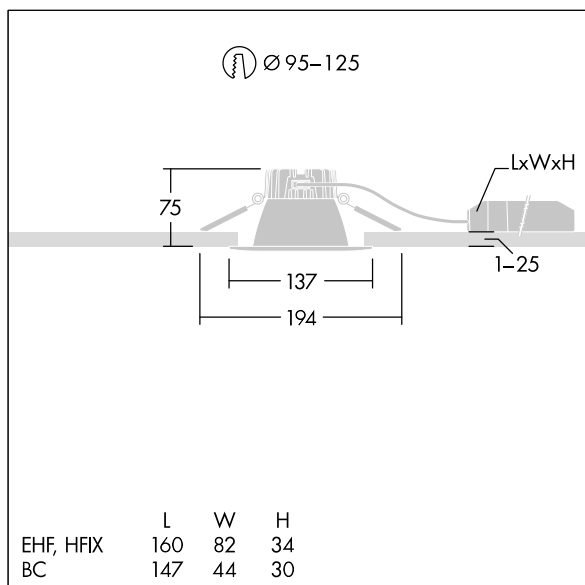

92952858 CETUS3 S 800-830 EHF RSB

Cetus

En innfelt LED-downlight for lav høyde. Egnet for takutsparinger Ø95-125 mm for enkel renovering eller rask førstemontering. Ekstern, pluggbar, Fast ytelse LED-driver med DC-funksjonalitet, justerbar 50–100 %, NFC-konfigurerbar. Sløyfing mulig. Armaturhus: presstøpt aluminium for varmeledning. Avskjerming: polykarbonat, jevn reflektor i matt finish med bred stråle. Reflektor og kant: svært reflekterende polykarbonat av høy kvalitet. Klasse II elektrisk, IP44_IP20. Fjærklemmer egnet for taktykkelser fra 1 til 25 mm. Med 3000K LED

Mål: Ø137 x 80 mm
 Luminaire input power: 7,8 W
 Lysutbytte fra armatur: 748 lm
 Armatureffektivitet: 96 lm/W
 Vekt: 0,43 kg

TLG_CTU3_F_S_LED_RSB_Persp.jpg

TLG_CTU3_M_EHFS.wmf

Dette produktet inneholder en lyskilde med energieffektivitetsklasse D.