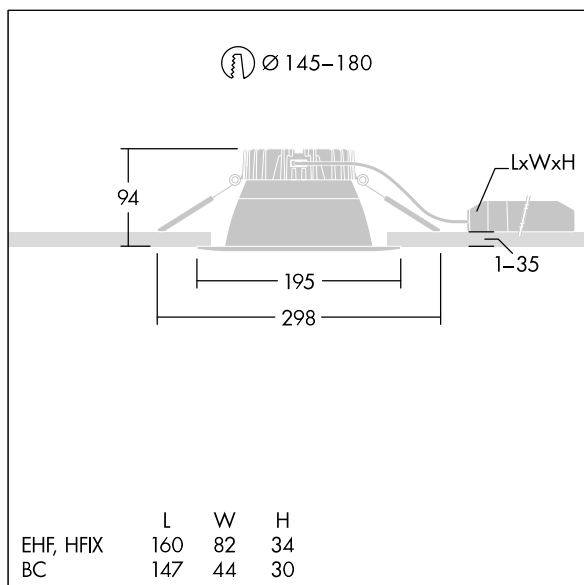

## 92952672 CETUS3 M 3000-830 EHF RSB

## Cetus

En innfelt LED-downlight for lav høyde. Egnert for takutsparinger Ø145-180 mm for enkel renovering eller rask førstemontering. Ekstern, pluggbar, Fast ytelse LED-driver med DC-funksjonalitet, justerbar 50–100 %, NFC-konfigurerbar. Sløyfing mulig. Armaturhus: presstøpt aluminium for varmeledning. Avskjerming: polykarbonat, jevn reflektor i matt finish med bred stråle. Reflektor og kant: svært reflekterende polykarbonat av høy kvalitet. Klasse II elektrisk, IP44\_IP20. Fjærklemmer egnet for taktykkelser fra 1 til 35 mm. Med 3000K LED

Mål: Ø195 x 100 mm  
 Luminaire input power: 26,9 W  
 Lysutbytte fra armatur: 3023 lm  
 Armatureffektivitet: 112 lm/W  
 Vekt: 0,69 kg

TLG\_CTU3\_F\_M\_LED\_RSB\_Persp.jpg

TLG\_CTU3\_M\_EHFM.wmf

Dette produktet inneholder en lyskilde med energieffektivitetsklasse D.