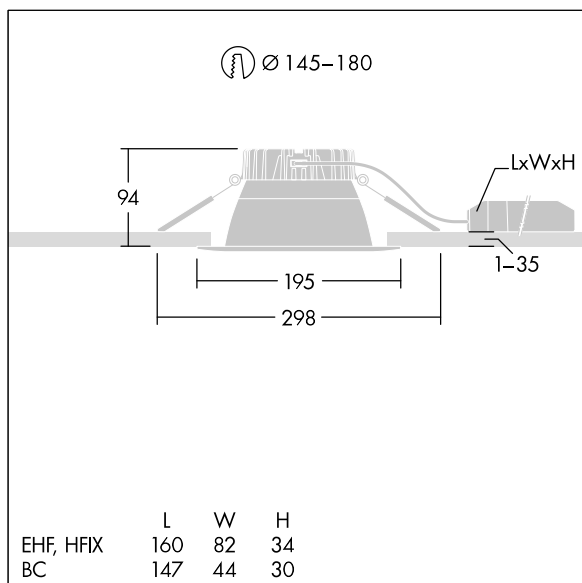

## 92952672 CETUS3 M 3000-830 EHF RSB

## Cetus

En innfelt LED-downlight for lav høyde. Egnet for takutsparinger Ø145-180 mm for enkel renovering eller rask førstemontering. Ekstern, pluggbar, Fast ytelse LED-driver med DC-funksjonalitet, justerbar 50–100 %, NFC-konfigurerbar. Sløyfing mulig. Armaturhus: presstøpt aluminium for varmeledning. Avskjerming: polykarbonat, jevn reflektor i matt finish med bred stråle. Reflektor og kant: svært reflekterende polykarbonat av høy kvalitet. Klasse II elektrisk, IP44\_IP20. Fjærklemmer egnet for taktykkelser fra 1 til 35 mm. Med 3000K LED

Mål: Ø195 x 100 mm  
 Luminaire input power: 26,9 W  
 Lysutbytte fra armatur: 3023 lm  
 Armatureffektivitet: 112 lm/W  
 Vekt: 0,69 kg

TLG\_CTU3\_F\_M\_LED\_RSB\_Persp.jpg

TLG\_CTU3\_M\_EHFM.wmf

Dette produktet inneholder en lyskilde med energieffektivitetsklasse D.