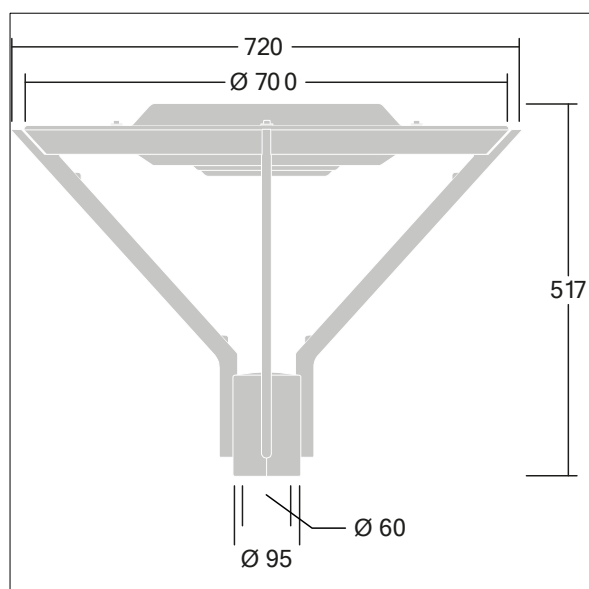

Avenue F2

THORN

96672108 AVF F 18L70-730 CST CL2 N5M T60 ANT

Avenue F2

Dekorativ armatur for montering på mast med 18 LED som drives av 700mA og en Bred symmetrisk komfort optikk med minimalt med oppadvendt lys.. Klasse II elektrisk, IP66, IK08. Sokkel og armer i presstøpt aluminium (EN AC-46000), og toppskjerm i støpt aluminium, teksturert antracitgrå (nær RAL7043). Avskjerming: klar polykarbonat. Festeskruer: rustfritt stål. Ferdigkablet med 5 m, 1 mm² HO5VVF-kabel
Overspenningsvern: 10 kV enkelt puls fellesmodus og 8 kV fler puls fellesmodus og 6 kV fler puls differensialmodus. Hvis permanent DALI-system er tilkoblet, 6 kV fler puls felles- og differensialmodus. Med 3000K LED

Montering på mastetopp på en Ø60 mm mast, festeanordnings innvendige lengde er 100 mm.

Mål: Ø700/720 x 500 mm
Luminaire input power: 41 W
Vekt: 8,01 kg
Vindflate: 0.11 m²
Armatureffektivitet: 114 lm/W

TLG_AVNF_F_U1_3_AR2_1700.jpg