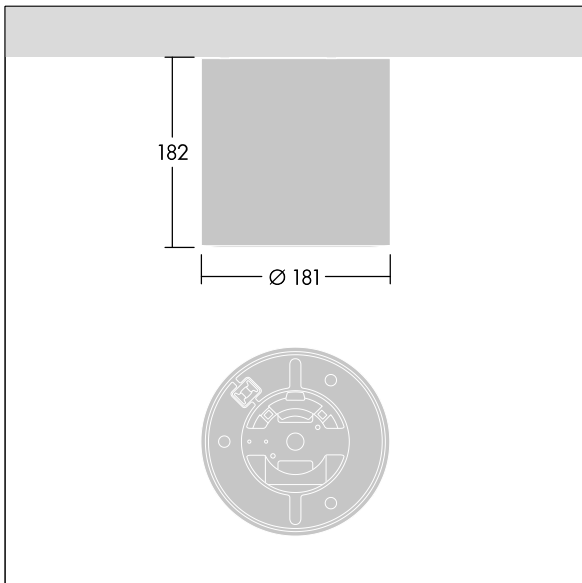

92951005 CETUS3 MSF 2000-840 EHF RSB

IEC EN 60598-1 RG 1	UK CA	IP43	halogen	IK06	⊕	CE	⚡	850°C	T _a -20 +25
---------------------------	----------	------	---------	------	---	----	---	-------	---------------------------

Cetus

Overflatemontert LED-downlight. Fast ytelse LED-driver.
 Armaturhus: presstøpt aluminium. Avskjerming:
 polykarbonat, jevn reflektor i matt finish med bred stråle.
 Kant: svært reflekterende polykarbonat av høy kvalitet.
 Klasse I elektrisk, IP43. Monteringsplate monteres direkte i
 taket. Ta kontakt med salgsavdelingen for montering via
 BESA-boks eller vaieroppheng. Elektrisk tilkobling via 3-/5-
 pols fjærbelastet koblingsklemme. Armaturhuset monteres
 til monteringsplaten med bajonettfeste med vri- og
 låsemekanisme.
 Med 4000K LED

Mål: Ø181 x 182 mm
 Luminaire input power: 15,3 W
 Lysutbytte fra armatur: 2004 lm
 Armatureffektivitet: 131 lm/W
 Vekt: 2,7 kg

TLG_CTU3_F_MSF_RSB.jpg

TLG_CTU3_M_MSF.wmf

Dette produktet inneholder en lyskilde med energieffektivitetsklasse C.