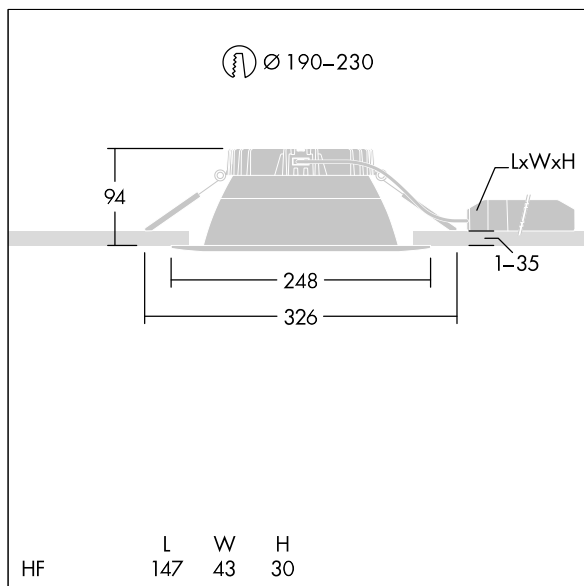

TLG_CTU3_M_HFL.wmf

Dette produktet inneholder en lyskilde med energieffektivitetsklasse D.