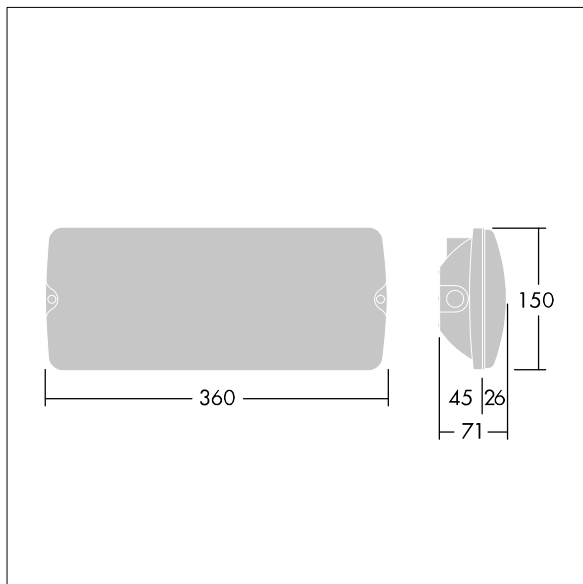

Voyager Solid

THORN

96635565 Voyager SOLID L P MS HP E3BC WH

IEC EN 60598-1 RG 1	IP65	IK07	CE	T _a -20 +40
---------------------------	------	------	----	---------------------------

Voyager Solid

IP65 LED-sikkerhetsarmatur for utenpåliggende montering i tak. Halvveis innfelt montering mulig med tilbehøret monteringsramme.. Radiofrekvens: 2,4–2,483 GHz, radioeffekt: +4 dBm. Armaturhus: polykarbonat. Deksel: gjennomsiktig polykarbonat. Klasse II elektrisk.

Mål: 360 x 150 x 71 mm
Luminaire input power: 12,5 W
Vekt: 1,6 kg

TLG_VYSO_F_OPL.jpg

TLG_VYSO_M_LDL.wmf

Alle verdier merket med * er merkeverdi. Thorn bruker utprøvde og testede komponenter fra ledende leverandører, men det kan skje enkelttilfeller av teknologirelatert svikt i individuelle LED i løpet av beregnet levetid for produktet. Internasjonale standarder setter toleransen i innledende fluks og tilkoblet effekt til $\pm 10\%$. Med mindre annet er oppgitt, gjelder verdiene for en omgivelsestemperatur på 25 °C.