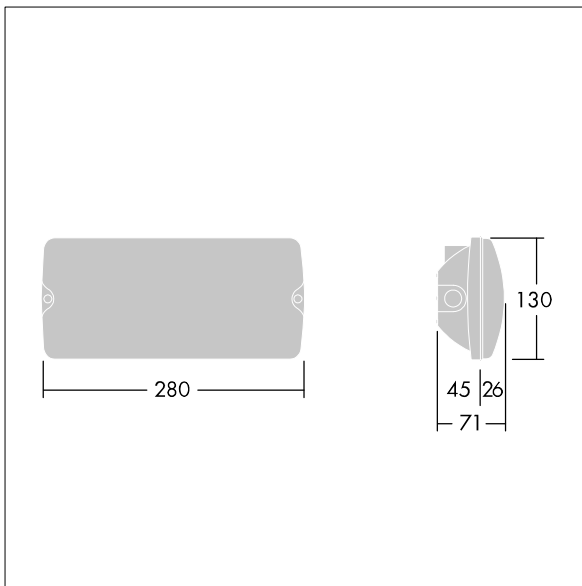

## Voyager Solid

IP65 LED-sikkerhetsarmatur for utenpåliggende montering i tak. Halvveis innfelt montering mulig med tilbehøret monteringsramme.. Radiofrekvens: 2,4–2,483 GHz, radioeffekt: +4 dBm. Armaturhus: hvit polykarbonat. Deksel: gjennomsiktig polykarbonat. Klasse II elektrisk. Innvendige ISO-piktogrammer tilgjengelig for 23 m leseavstand (96634866, bestilles separat).

Mål: 280 x 130 x 71 mm  
Luminaire input power: 4,2 W  
Vekt: 0,75 kg

TLG\_VYSO\_F\_OPS.jpg

TLG\_VYSO\_M\_LDS.wmf

Alle verdier merket med \* er merkeverdi. Thorn bruker utprøvde og testede komponenter fra ledende leverandører, men det kan skje enkelttilfeller av teknologirelatert svikt i individuelle LED i løpet av beregnet levetid for produktet. Internasjonale standarder setter toleransen i innledende fluks og tilkoblet effekt til  $\pm 10\%$ . Med mindre annet er oppgitt, gjelder verdiene for en omgivelsestemperatur på 25 °C.