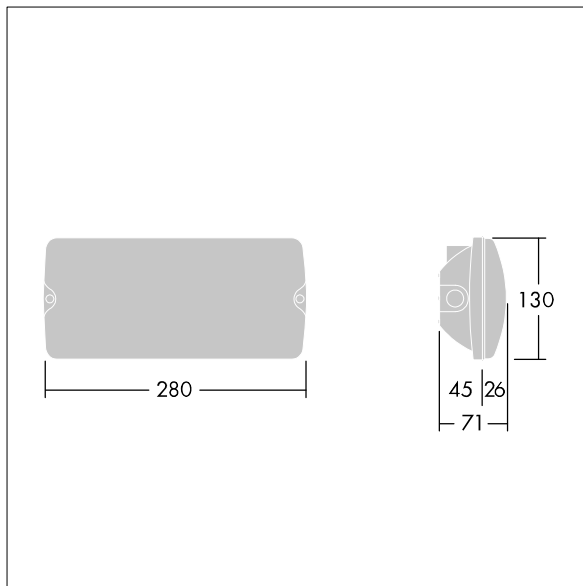

Voyager Solid

96635563 VOYAGER SOLID MS E3BC WH

THORN

IEC EN 60598-1 RG 0	IP65	IK07	CE	T _a 5 40
---------------------------	------	------	----	------------------------

Voyager Solid

IP65 LED-sikkerhetsarmatur for utenpåliggende montering i tak. Halvveis innfelt montering mulig med tilbehøret monteringsramme.. Radiofrekvens: 2,4–2,483 GHz, radioeffekt: +4 dBm. Armaturhus: hvit polykarbonat. Deksel: gjennomsiktig polykarbonat. Klasse II elektrisk. Innvendige ISO-piktogrammer tilgjengelig for 23 m leseavstand (96634866, bestilles separat).

Mål: 280 x 130 x 71 mm
Luminaire input power: 4,2 W
Vekt: 0,75 kg

TLG_VYSO_F_OPS.jpg

TLG_VYSO_M_LDS.wmf

Alle verdier merket med * er merkeverdi. Thorn bruker utprøvde og testede komponenter fra ledende leverandører, men det kan skje enkelttilfeller av teknologirelatert svikt i individuelle LED i løpet av beregnet levetid for produktet. Internasjonale standarder setter toleransen i innledende fluks og tilkoblet effekt til $\pm 10\%$. Med mindre annet er oppgitt, gjelder verdiene for en omgivelsestemperatur på 25 °C.