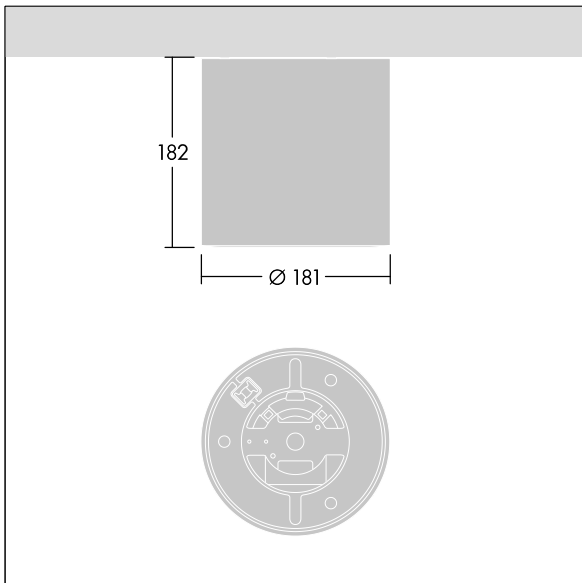

92948315 CETUS3 MSF 2000-830 HFIX RSB

Cetus

Overflatemontert LED-downlight. DALI-dimming LED-driver SwitchDIM-kompatibel. Armaturhus: presstøpt aluminium. Avskjerming: polykarbonat, jevn reflektor i matt finish med bred stråle. Kant: svært reflekterende polykarbonat av høy kvalitet. Klasse I elektrisk, IP43. Monteringsplate monteres direkte i taket. Ta kontakt med salgsavdelingen for montering via BESA-boks eller vaieroppheng. Elektrisk tilkobling via 3-/5-pols fjærbelastet koblingsklemme. Armaturhuset monteres til monteringsplaten med bajonettfeste med vri- og låsemekanisme. Med 3000K LED

Mål: Ø181 x 182 mm
 Luminaire input power: 15,5 W
 Lysutbytte fra armatur: 1923 lm
 Armatureffektivitet: 124 lm/W
 Vekt: 2,71 kg

TLG_CTU3_F_MS_F_RSB.jpg

TLG_CTU3_M_MS_F.wmf

Dette produktet inneholder en lyskilde med energieffektivitetsklasse D.