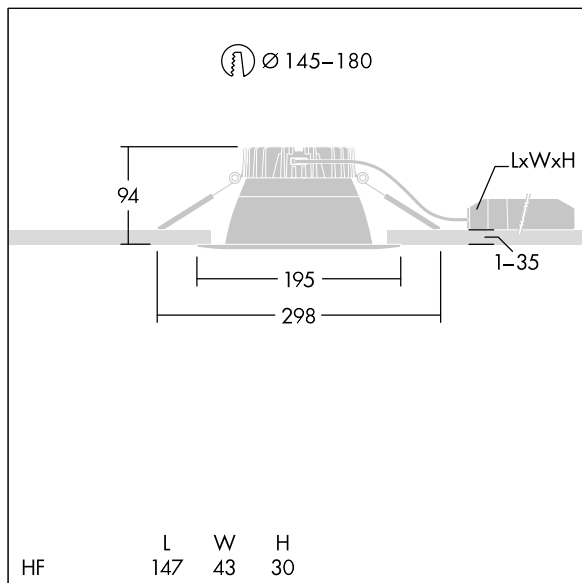

92948106 CETUS3 M 3000-830 HFIX RSB

Cetus

En innfelt LED-downlight for lav høyde. Egnert for takutsparinger Ø145-180 mm for enkel renovering eller rask førstemontering. Ekstern, pluggbar, DALI-dimming LED-driver med DC-funksjonalitet, justerbar 15-100 %, NFC-konfigurerbar, SwitchDIM-kompatibel. Sløyfing mulig. Armaturhus: presstøpt aluminium for varnehåndtering. Avskjerming: polykarbonat, jevn reflektor i matt finish med bred stråle. Reflektor og kant: svært reflekterende polykarbonat av høy kvalitet. Klasse II elektrisk, IP44_IP20. Fjærklemmer egnet for taktykkelser fra 1 til 35 mm. Med 3000K LED

Mål: Ø195 x 100 mm
 Luminaire input power: 26,9 W
 Lysutbytte fra armatur: 3023 lm
 Armatureffektivitet: 112 lm/W
 Vekt: 0,7 kg

TLG_CTU3_F_M_LED_RSB_Persp.jpg

TLG_CTU3_M_HFM.wmf

Dette produktet inneholder en lyskilde med energieffektivitetsklasse D.