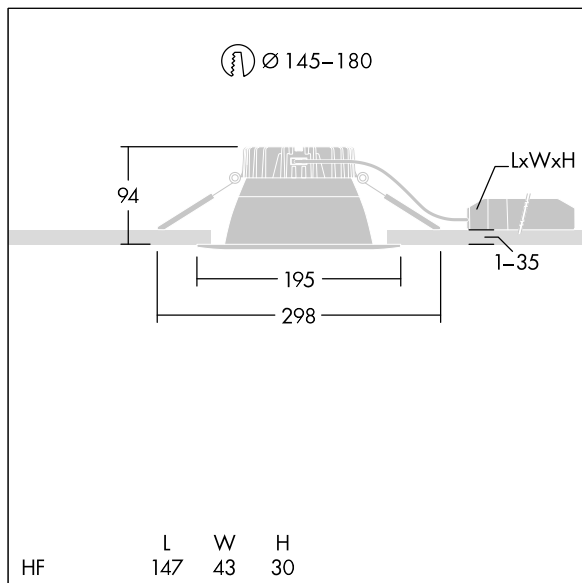

92948106 CETUS3 M 3000-830 HFIX RSB

Cetus

En innfelt LED-downlight for lav høyde. Egnert for takutsparinger Ø145-180 mm for enkel renovering eller rask førstemontering. Ekstern, pluggbar, DALI-dimming LED-driver med DC-funksjonalitet, justerbar 15–100 %, NFC-konfigurerbar, SwitchDIM-kompatibel. Sløyfing mulig. Armaturhus: presstøpt aluminium for varnehåndtering. Avskjerming: polykarbonat, jevn reflektor i matt finish med bred stråle. Reflektor og kant: svært reflekterende polykarbonat av høy kvalitet. Klasse II elektrisk, IP44_IP20. Fjærklemmer egnet for taktykkelser fra 1 til 35 mm. Med 3000K LED

Mål: Ø195 x 100 mm
 Luminaire input power: 26,9 W
 Lysutbytte fra armatur: 3023 lm
 Armatureffektivitet: 112 lm/W
 Vekt: 0,7 kg

TLG_CTU3_F_M_LED_RSB_Persp.jpg

TLG_CTU3_M_HFM.wmf

Dette produktet inneholder en lyskilde med energieffektivitetsklasse D.