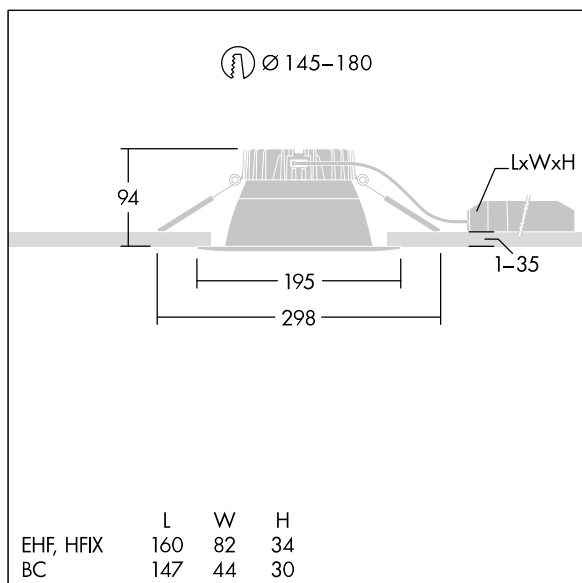

92947968 CETUS3 M 2000-840 EHF RSB

Cetus

En innfelt LED-downlight for lav høyde. Egnert for takutsparinger Ø145-180 mm for enkel renovering eller rask førstemontering. Ekstern, pluggbar, Fast ytelse LED-driver med DC-funksjonalitet, justerbar 50–100 %, NFC-konfigurerbar. Sløyfing mulig. Armaturhus: presstøpt aluminium for varmeledning. Avskjerming: polykarbonat, jevn reflektor i matt finish med bred stråle. Reflektor og kant: svært reflekterende polykarbonat av høy kvalitet. Klasse II elektrisk, IP44_IP20. Fjærklemmer egnet for taktykkelser fra 1 til 35 mm. Med 4000K LED

Mål: Ø195 x 100 mm
 Luminaire input power: 16,3 W
 Lysutbytte fra armatur: 2004 lm
 Armatureffektivitet: 123 lm/W
 Vekt: 0,67 kg

TLG_CTU3_F_M_LED_RSB_Persp.jpg

TLG_CTU3_M_EHFM.wmf

Dette produktet inneholder en lyskilde med energieffektivitetsklasse C.