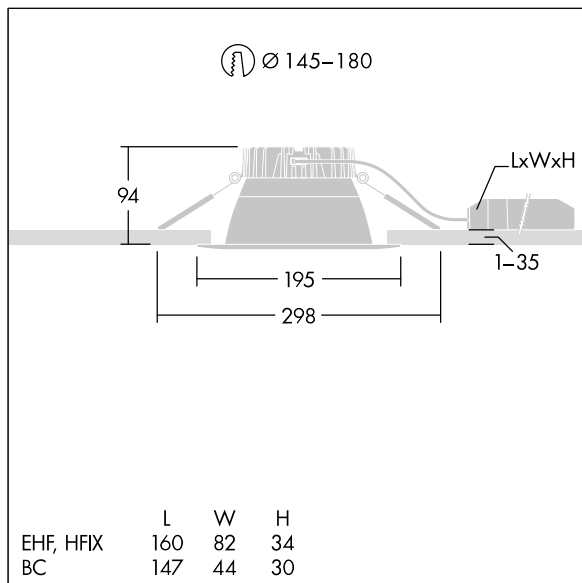

92947968 CETUS3 M 2000-840 EHF RSB

Cetus

En innfelt LED-downlight for lav høyde. Egnet for takutsparinger Ø145-180 mm for enkel renovering eller rask førstemontering. Ekstern, pluggbar, Fast ytelse LED-driver med DC-funksjonalitet, justerbar 50–100 %, NFC-konfigurerbar. Sløyfing mulig. Armaturhus: presstøpt aluminium for varmeledning. Avskjerming: polykarbonat, jevn reflektor i matt finish med bred stråle. Reflektor og kant: svært reflekterende polykarbonat av høy kvalitet. Klasse II elektrisk, IP44_IP20. Fjærklemmer egnet for taktykkelser fra 1 til 35 mm. Med 4000K LED

Mål: Ø195 x 100 mm
 Luminaire input power: 16,3 W
 Lysutbytte fra armatur: 2004 lm
 Armatureffektivitet: 123 lm/W
 Vekt: 0,67 kg

TLG_CTU3_F_M_LED_RSB_Persp.jpg

TLG_CTU3_M_EHFM.wmf

Dette produktet inneholder en lyskilde med energieffektivitetsklasse C.