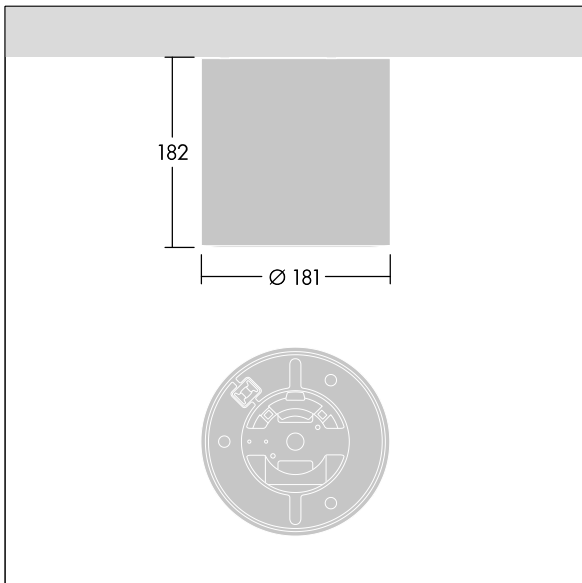

92947255 CETUS3 MSF 3000-840 HFIX RSB

Cetus

Overflatemontert LED-downlight. DALI-dimming LED-driver SwitchDIM-kompatibel. Armaturhus: presstøpt aluminium. Avskjerming: polykarbonat, jevn reflektor i matt finish med bred stråle. Kant: svært reflekterende polykarbonat av høy kvalitet. Klasse I elektrisk, IP43. Monteringsplate monteres direkte i taket. Ta kontakt med salgsavdelingen for montering via BESA-boks eller vaieroppheng. Elektrisk tilkobling via 3-/5-pols fjærbelastet koblingsklemme. Armaturhuset monteres til monteringsplaten med bajonettfeste med vri- og låsemekanisme. Med 4000K LED

Mål: Ø181 x 182 mm
 Luminaire input power: 25,4 W
 Lysutbytte fra armatur: 3153 lm
 Armatureffektivitet: 124 lm/W
 Vekt: 2,71 kg

TLG_CTU3_F_MSF_RSB.jpg

TLG_CTU3_M_MSF.wmf

Dette produktet inneholder en lyskilde med energieffektivitetsklasse C.