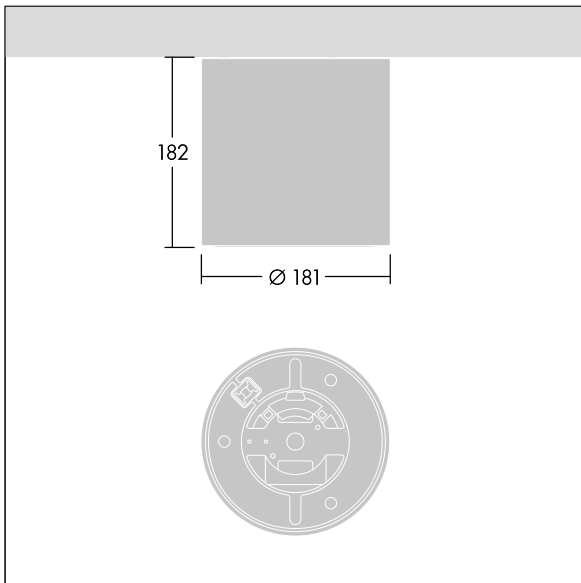

## Cetus

Overflatemontert LED-downlight. DALI-dimming LED-driver SwitchDIM-kompatibel. Armaturhus: presstøpt aluminium. Avskjerming: polykarbonat, jevn reflektor i matt finish med bred stråle. Kant: svært reflekterende polykarbonat av høy kvalitet. Klasse I elektrisk, IP43. Monteringsplate monteres direkte i taket. Ta kontakt med salgsavdelingen for montering via BESA-boks eller vaieroppheng. Elektrisk tilkobling via 3-/5-pols fjærbelastet koblingsklemme. Armaturhuset monteres til monteringsplaten med bajonettfeste med vri- og låsemekanisme. Med 4000K LED

Mål: Ø181 x 182 mm  
 Luminaire input power: 25,4 W  
 Lysutbytte fra armatur: 3153 lm  
 Armatureffektivitet: 124 lm/W  
 Vekt: 2,71 kg

TLG\_CTU3\_F\_MSF\_RSB.jpg

TLG\_CTU3\_M\_MSF.wmf

Dette produktet inneholder en lyskilde med energieffektivitetsklasse C.