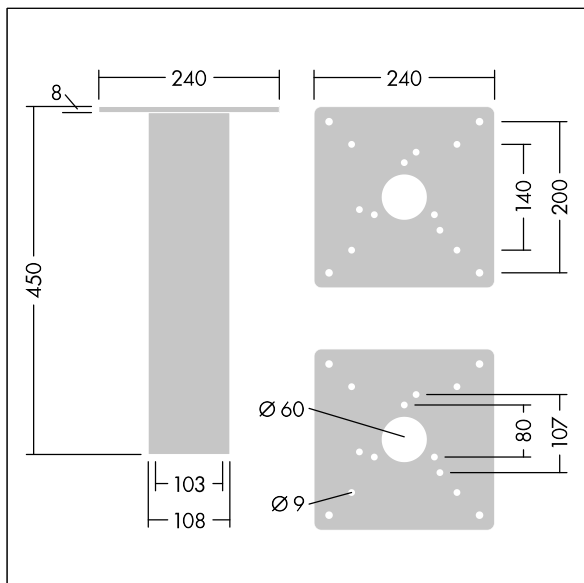

Raze Bollard

96635554 MGR BASE RAZE/DCO/THOR/CANDLE BOL

THORN

Raze Bollard

Bakkesokkeladapter for nedgraving av pullerter med flensplate. Bolter medfølger ikke.

TLG_ACCS_F_MRGBASE.jpg

TLG_BOLL_M_BASE.wmf