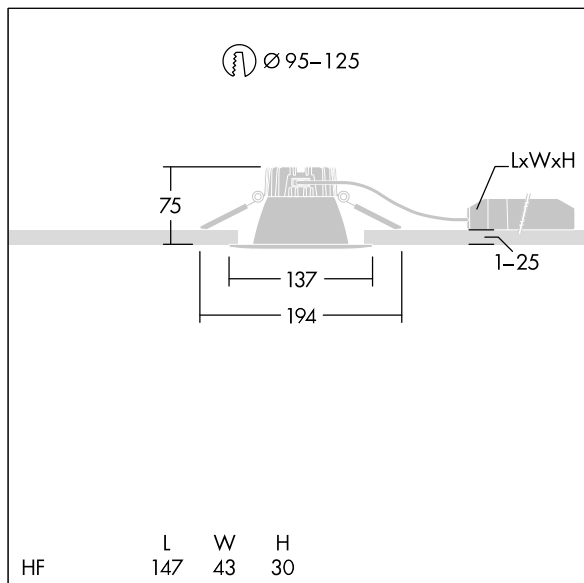

Cetus

En innfelt LED-downlight for lav høyde. Egnert for takutsparinger Ø95-125 mm for enkel renovering eller rask førstemontering. Ekstern, pluggbar, DALI-dimming LED-driver med DC-funksjonalitet, justerbar 15–100 %, NFC-konfigurerbar, SwitchDIM-kompatibel. Sløyfing mulig. Armaturhus: presstøpt aluminium for varnehåndtering. Avskjerming: polykarbonat, jevn reflektor i matt finish med bred stråle. Reflektor og kant: svært reflekterende polykarbonat av høy kvalitet. Klasse II elektrisk, IP44_IP20. Fjærklemmer egnet for taktykkelser fra 1 til mm. Med 3000K LED

Luminaire input power: 7,5 W
Lysutbytte fra armatur: 748 lm
Armatureffektivitet: 100 lm/W
Vekt: 0,44 kg

TLG_CTU3_F_S_LED_RSB_Persp.jpg

TLG_CTU3_M_HFS.wmf

Dette produktet inneholder en lyskilde med energieffektivitetsklasse D.