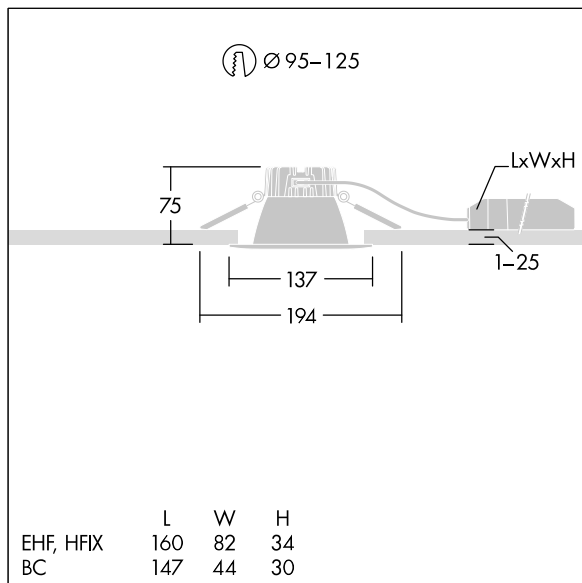

92946103 CETUS3 S 1500-830 EHF RSB

Cetus

En innfelt LED-downlight for lav høyde. Egnet for takutsparinger Ø95-125 mm for enkel renovering eller rask førstemontering. Ekstern, pluggbar, Fast ytelse LED-driver med DC-funksjonalitet, justerbar 50–100 %, NFC-konfigurerbar. Sløyfing mulig. Armaturhus: presstøpt aluminium for varmeledning. Avskjerming: polykarbonat, jevn reflektor i matt finish med bred stråle. Reflektor og kant: svært reflekterende polykarbonat av høy kvalitet. Klasse II elektrisk, IP44_IP20. Fjærklemmer egnet for taktykkelser fra 1 til 25 mm. Med 3000K LED

Mål: Ø137 x 80 mm
 Luminaire input power: 14,3 W
 Lysutbytte fra armatur: 1432 lm
 Armatureffektivitet: 100 lm/W
 Vekt: 0,43 kg

TLG_CTU3_F_S_LED_RWH_Persp.jpg

TLG_CTU3_M_EHFS.wmf

Dette produktet inneholder en lyskilde med energieffektivitetsklasse D.