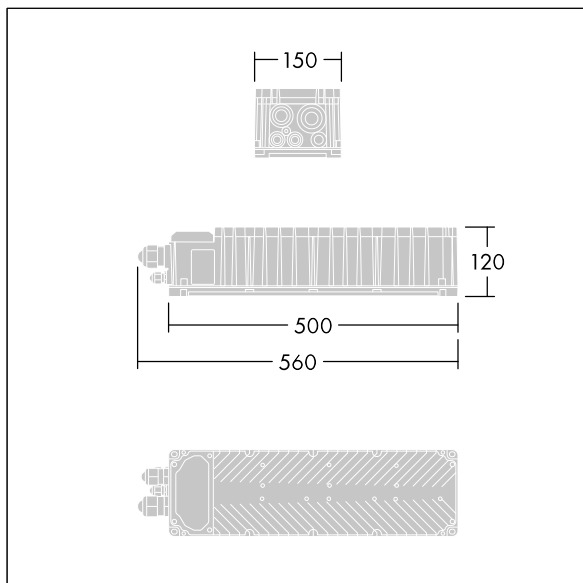

Altis Gen5

THORN

96671940 ALG5 GB 1368W 1.25A 565V 2CH RDMX

IP66 IK08    Ta45

Altis Gen5

Klasse I, DMX RDM programmerbar forkoblingsboks, med 2 uavhengige utgangskanaler og IP66-kabinett, for bruk ved TV-kringkasting. Egnert for dedikert 288 / 312 / 336 LED Altis lyskaster, installeres eksternt opptil 200 m fra lyskasteren. Nominell inngangsspenning: 200-440, utgangsspenning 1250mA med DMX RDM konfigurert enkeltkanal, IEEE 1789-flimring anbefalt øvelsessamsvar egnet for kameraopptak i ekstra langsom film, svingningsnivå 10 kV for både vanlig modus og differensial.

Tilkobling fra nettstrøm via rekkeklemmer.
Nettstrømforsyning må være beskyttet i henhold til lokale sikkerhetsforskrifter.

Vekt: 5,4 kg.

TLG_ALT5_F_GB_1700.jpg

TLG_ALT5_M_GB.wmf

Alle verdier merket med * er merkeverdi. Med mindre annet er oppgitt, gjelder verdiene for en omgivelsestemperatur på 25 °C.