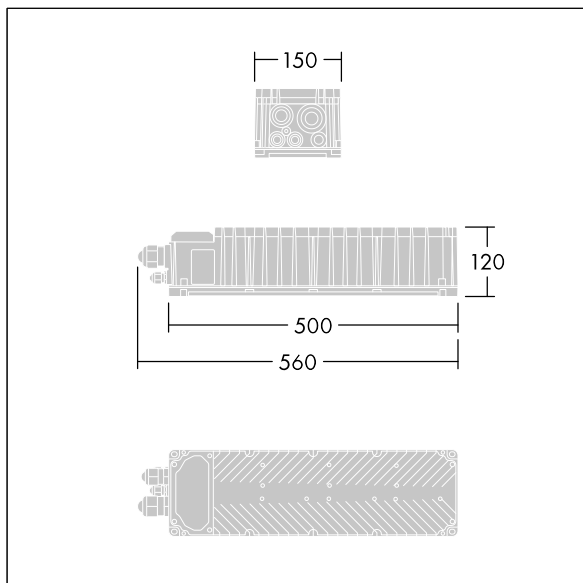

## Altis Gen5

Klasse I, DALI 2 programmerbar forkoblingsboks, med 2 uavhengige utgangskanaler og IP66-kabinett, for bruk ved TV-kringkasting. Egnet for dedikert 288 / 312 / 336 LED Altis lyskaster, installeres eksternt opptil 200 m fra lyskasteren. Nominell inngangsspenning: 200-440, utgangsspenning 700mA med DALI 2 konfigurert enkeltkanal, IEEE 1789-flimring anbefalt øvelsessamsvar egnet for kameraopptak i ekstra langsom film, svingningsnivå 10 kV for både vanlig modus og differensial.

Tilkobling fra nettstrøm via rekkeklemmer.  
Nettstrømforsyning må være beskyttet i henhold til lokale sikkerhetsforskrifter.

Vekt: 5,4 kg.

TLG\_ALT5\_F\_GB\_1700.jpg

TLG\_ALT5\_M\_GB.wmf