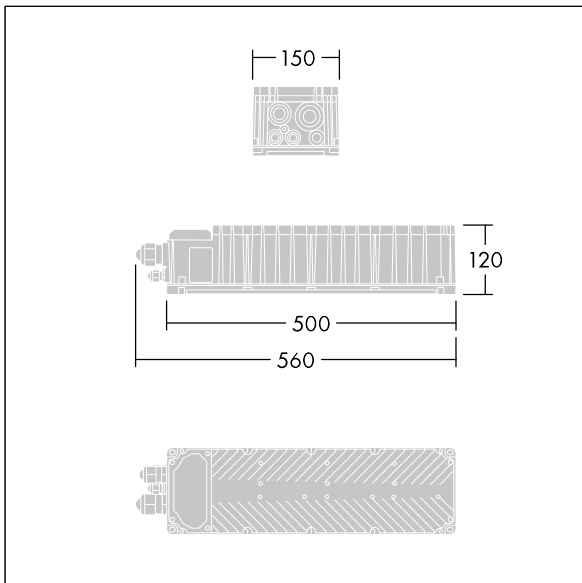

## Altis Gen5

Klasse I, DALI 2 programmerbar forkoblingsboks, med 2 uavhengige utgangskanaler og IP66-kabinett, for bruk ved TV-kringkasting. Egnet for dedikert 288 / 312 / 336 LED lyskasteren. Installerer eksternt opptil 200 m fra lyskasteren. Nominell inngangsspenning: 200-440, utgangsspenning 1050 mA med DALI 2 konfigurert enkeltkanal, IEEE 1789-flimring anbefalt øvelsessamsvar egnet for kameraopptak i ekstra langsom film, svingningsnivå 10 kV for både vanlig modus og differensial.

Tilkobling fra nettstrøm via rekkeklemmer.  
Nettstrømforsyning må være beskyttet i henhold til lokale sikkerhetsforskrifter.

Vekt: 5,4 kg.

TLG\_ALT5\_F\_GB\_1700.jpg

TLG\_ALT5\_M\_GB.wmf