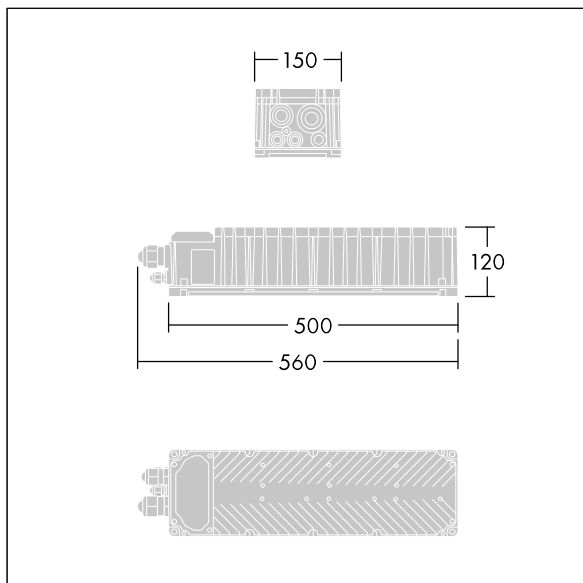

Altis Gen5

THORN

96671930 ALG5 GB 1368W 1.25A 565V 2CH DA

IP66 IK08    Ta45

Altis Gen5

Klasse I, DALI 2 programmerbar forkoblingsboks, med 2 uavhengige utgangskanaler og IP66-kabinett, for bruk ved TV-kringkasting. Egnet for dedikert 288 / 312 / 336 LED Altis lyskaster, installeres eksternt opptil 200 m fra lyskasteren. Nominell inngangsspenning: 200-440, utgangsspenning 1250mA med DALI 2 konfigurert enkeltkanal, IEEE 1789-flimring anbefalt øvelsessamsvar egnet for kameraopptak i ekstra langsom film, svingningsnivå 10 kV for både vanlig modus og differensial.

Tilkobling fra nettstrøm via rekkeklemmer.
Nettstrømforsyning må være beskyttet i henhold til lokale sikkerhetsforskrifter.

Vekt: 5,4 kg.

TLG_ALT5_F_GB_1700.jpg

TLG_ALT5_M_GB.wmf

Alle verdier merket med * er merkeverdi. Med mindre annet er oppgitt, gjelder verdiene for en omgivelsestemperatur på 25 °C.