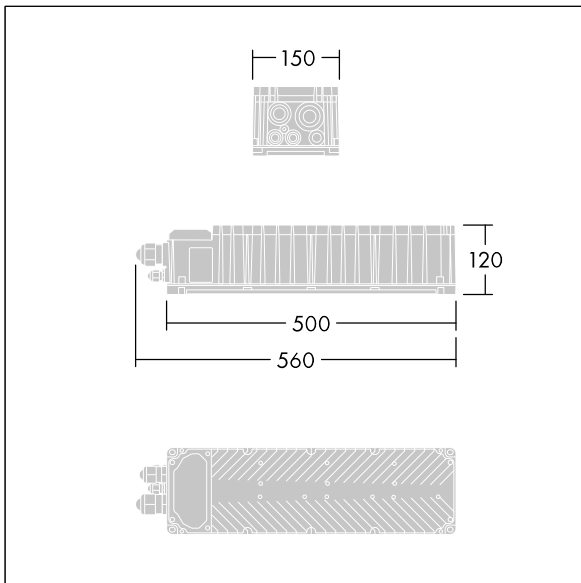

Altis Gen5

THORN

96671927 ALG5 GB 2052W 0.85A 565V 3CH DA

IP66 IK08    Ta45

Altis Gen5

Klasse I, DALI 2 programmerbar forkoblingsboks, med 3 uavhengige utgangskanaler og IP66-kabinett, for bruk ved TV-kringkasting. Egnert for dedikert 432 / 456 / 480 / 504 LED Altis lyskaster, installeres eksternt opptil 200 m fra lyskasteren. Nominell inngangsspenning: 200-440, utgangsspenning 850 mA med DALI 2 konfigurert enkeltkanal, IEEE 1789-flimring anbefalt øvelsessamsvar egnet for kameraopptak i ekstra langsom film, svingningsnivå 10 kV for både vanlig modus og differensial.

Tilkobling fra nettstrøm via rekkeklemmer.
Nettstrømforsyning må være beskyttet i henhold til lokale sikkerhetsforskrifter.

Vekt: 6,2 kg.

TLG_ALT5_F_GB_1700.jpg

TLG_ALT5_M_GB.wmf