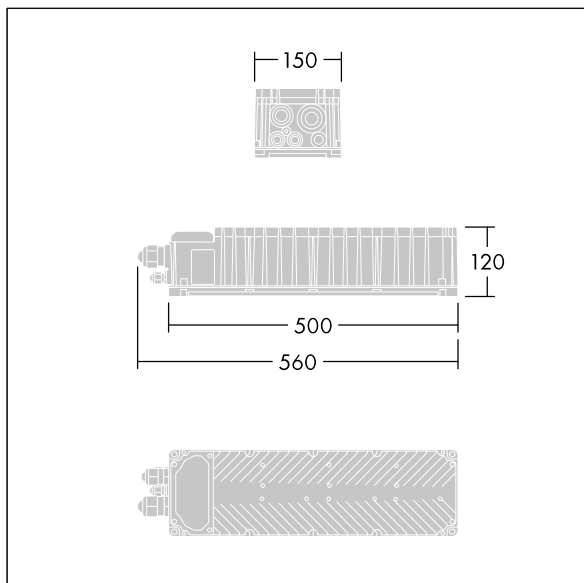

## Altis Gen5

Klasse I, DALI 2 programmerbar forkoblingsboks, med 3 uavhengige utgangskanaler og IP66-kabinett, for bruk ved TV-kringkasting. Egnert for dedikert 432 / 456 / 480 / 504 LED Altis lyskaster, installeres eksternt opptil 200 m fra lyskasteren. Nominell inngangsspenning: 200-440, utgangsspenning 1400mA med DALI 2 konfigurert enkeltkanal, IEEE 1789-flimring anbefalt øvelsessamsvar egnet for kameraopptak i ekstra langsom film, svingningsnivå 10 kV for både vanlig modus og differensial.

Tilkobling fra nettstrøm via rekkeklemmer.  
Nettstrømforsyning må være beskyttet i henhold til lokale sikkerhetsforskrifter.

Vekt: 6,2 kg.

TLG\_ALT5\_F\_GB\_1700.jpg

TLG\_ALT5\_M\_GB.wmf

Alle verdier merket med \* er merkeverdi. Med mindre annet er oppgitt, gjelder verdiene for en omgivelsestemperatur på 25 °C.