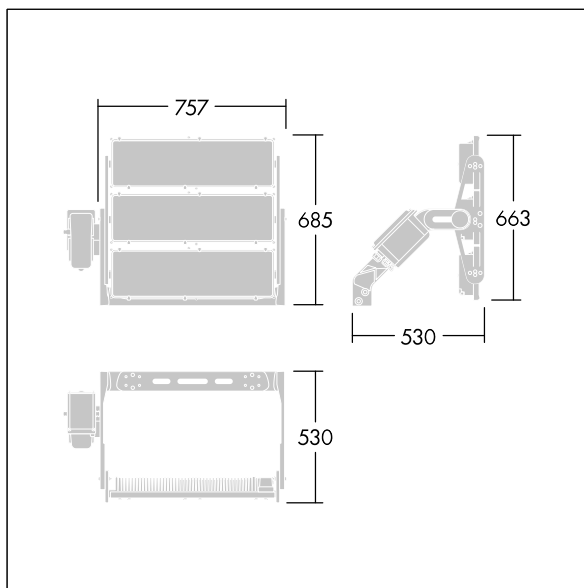

TLG_ALT5_M_V3.wmf

Dette produktet inneholder en lyskilde med energieffektivitetsklasse D.

Alle verdier merket med * er merkeverdi. Thorn bruker utprøvde og testede komponenter fra ledende leverandører, men det kan skje enkelttilfeller av teknologirelatert svikt i individuelle LED i løpet av beregnet levetid for produktet. Internasjonale standarder setter toleransen i innledende fluks og tilkoblet effekt til $\pm 10\%$. Med mindre annet er oppgitt, gjelder verdiene for en omgivelsestemperatur på 25 °C.

Thorn Lighting driver konstant utvikling og forbedring av sine produkter. Rettighetene gjelder endringer i spesifikasjoner uten opplysning på forhånd, enten personlig eller offentlig. © Thorn Lighting