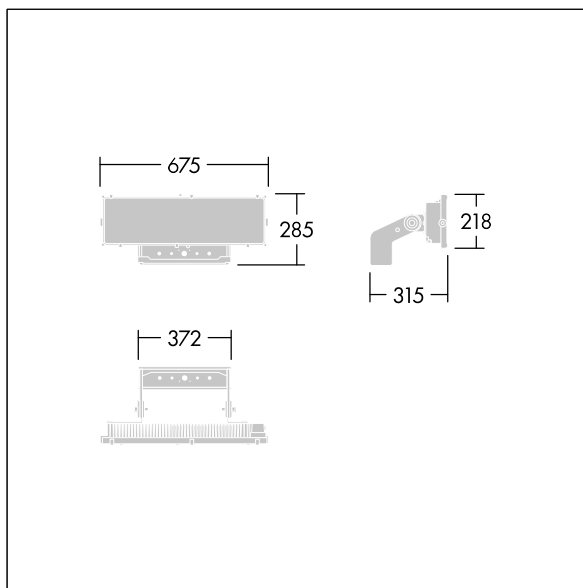

TLG_ALT5_M_V1.wmf

Dette produktet inneholder en lyskilde med energieffektivitetsklasse D.

Alle verdier merket med * er merkeverdi. Thorn bruker utprøvde og testede komponenter fra ledende leverandører, men det kan skje enkelttilfeller av teknologirelatert svikt i individuelle LED i løpet av beregnet levetid for produktet. Internasjonale standarder setter toleransen i innledende fluks og tilkoblet effekt til $\pm 10\%$. Med mindre annet er oppgitt, gjelder verdiene for en omgivelsestemperatur på 25 °C.

Thorn Lighting driver konstant utvikling og forbedring av sine produkter. Rettighetene gjelder endringer i spesifikasjoner uten opplysning på forhånd, enten personlig eller offentlig. © Thorn Lighting