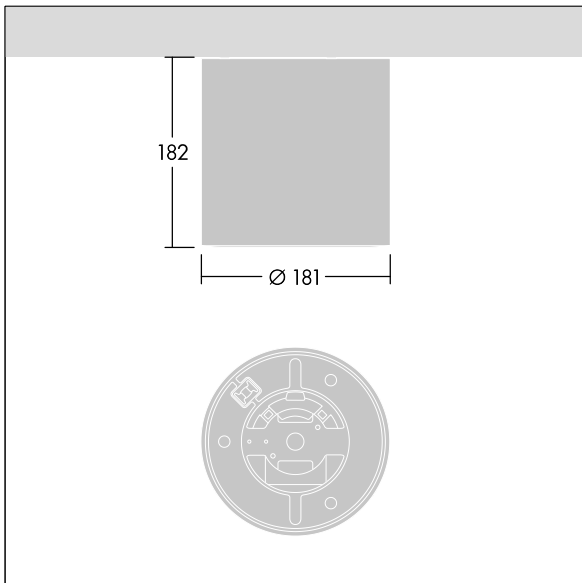

92945945 CETUS3 MSF 2000-840 HFIX RSB

Cetus

Overflatemontert LED-downlight. DALI-dimming LED-driver SwitchDIM-kompatibel. Armaturhus: presstøpt aluminium. Avskjerming: polykarbonat, jevn reflektor i matt finish med bred stråle. Kant: svært reflekterende polykarbonat av høy kvalitet. Klasse I elektrisk, IP43. Monteringsplate monteres direkte i taket. Ta kontakt med salgsavdelingen for montering via BESA-boks eller vaieroppheng. Elektrisk tilkobling via 3-/5-pols fjærbelastet koblingsklemme. Armaturhuset monteres til monteringsplaten med bajonettfeste med vri- og låsemekanisme. Med 4000K LED

Mål: Ø181 x 182 mm
 Luminaire input power: 15,4 W
 Lysutbytte fra armatur: 2004 lm
 Armatureffektivitet: 130 lm/W
 Vekt: 2,6 kg

TLG_CTU3_F_MSF_RSB.jpg

TLG_CTU3_M_MSF.wmf

Dette produktet inneholder en lyskilde med energieffektivitetsklasse C.