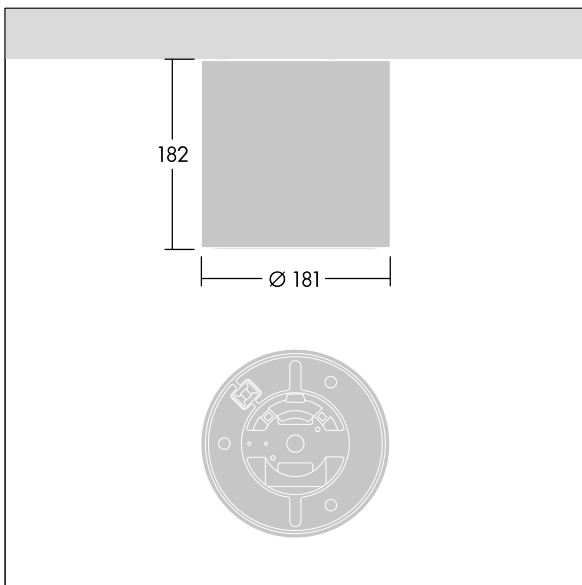

92945945 CETUS3 MSF 2000-840 HFIX RSB

Cetus

Overflatemontert LED-downlight. DALI-dimming LED-driver SwitchDIM-kompatibel. Armaturhus: presstøpt aluminium. Avskjerming: polykarbonat, jevn reflektor i matt finish med bred stråle. Kant: svært reflekterende polykarbonat av høy kvalitet. Klasse I elektrisk, IP43. Monteringsplate monteres direkte i taket. Ta kontakt med salgsavdelingen for montering via BESA-boks eller vaieroppheng. Elektrisk tilkobling via 3-/5-pols fjærbelastet koblingsklemme. Armaturhuset monteres til monteringsplaten med bajonettfeste med vri- og låsemekanisme. Med 4000K LED

Mål: Ø181 x 182 mm
 Luminaire input power: 15,4 W
 Lysutbytte fra armatur: 2004 lm
 Armatureffektivitet: 130 lm/W
 Vekt: 2,6 kg

TLG_CTU3_F_MSF_RSB.jpg

TLG_CTU3_M_MSF.wmf

Dette produktet inneholder en lyskilde med energieffektivitetsklasse C.