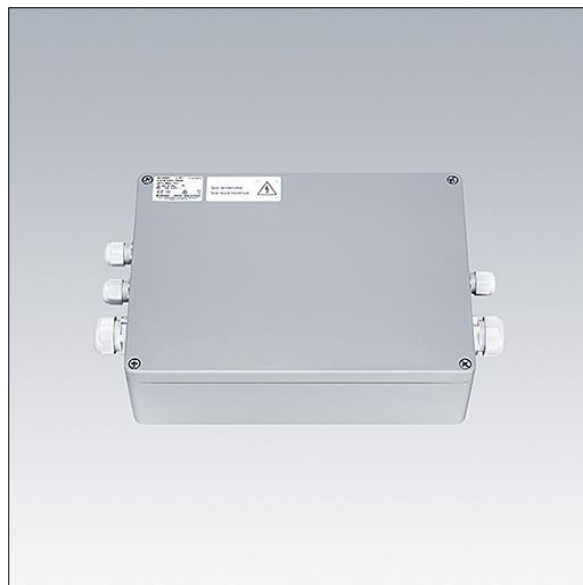

GTLED Pro gears aluminium

96670356 GP AB 2X200 DA LV-OUT2 105 W1,5 CL1

THORN

GTLED Pro gears aluminium

Forkoblingsboks i aluminium for GTLED Pro-armaturer.
2x200W Klasse I elektrisk, forsyning: 220/240 V, 50/60 Hz.
Effekt: 1050 mA drivstrøm. 2 x utgang ferdigkablet 1.5m.
Kan brukes med DALI.