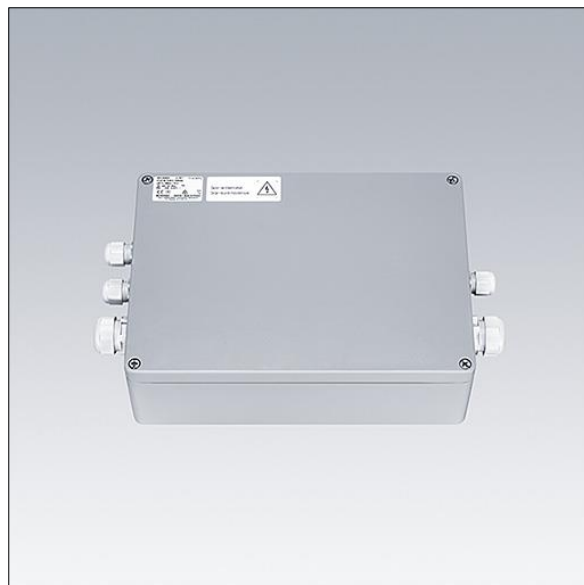

# GTLED Pro gears aluminium

96670355 GP AB 2X200 DA HV-OUT1 70 W1,5 CL1

THORN

## GTLED Pro gears aluminium

Forkblingsboks i aluminium for GTLED Pro-armaturer.  
2x200W Klasse I elektrisk, forsyning: 220/240 V, 50/60 Hz.  
Effekt: 700mA drivstrøm. 1 x utgang ferdigkablet 1.5m. Kan brukes med DALI.