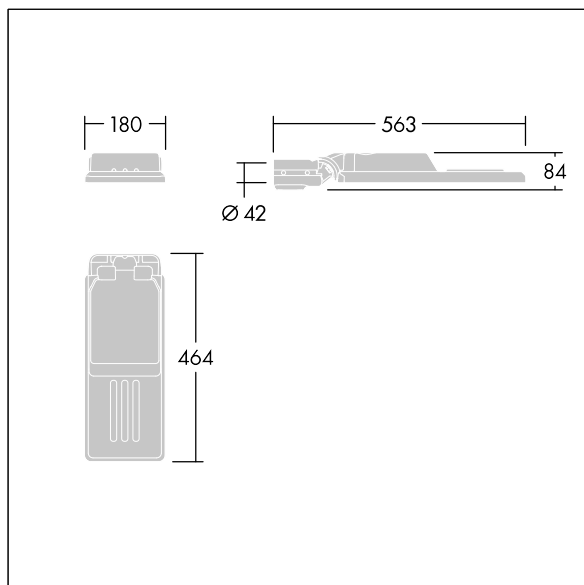

92945461 IS XS 12L70 730 ENR M CLO ZU CL2 WS3 ->

ISO 9223 C5			IP66	IK08				650°C	T _a -35 +45
----------------	--	--	------	------	--	--	--	-------	---------------------------

Isaro

En diskre og fleksibel vei- og gatearmatur med solid og høy ytelse. Programmerbar LED-driver, innstilt til konstant lysytelse, med 12 LED som drives ved 700mA. Armaturhus: ekstra liten, presstøpt aluminium (EN AC-44300), pulverlakkert teksturert lysegrå 150 (likner RAL9006). Skaft: lysegrå 150 (likner RAL9006). Deksel: Ekstra hvit glass. Fester: rustfritt stål med anti-galvanisk behandling. Ekstra smal vei optikk, med medfølgende Ra min.: 70, Correlated colour temperature*: 3000 Kelvin LED. Klasse II elektrisk, Slagfasthet: IK08, IP66, Ta maks.: 45°C. Leveres med Ø42 mm festeanordningsadapter forhåndsmontert for sideinngang, 0° helling. Ferdigkablet med 3 m, 1,5 mm² H07RN-F-kabel. Utstyrt med LED-optikkbekledning. Utstyrt med oppadvendt Zhaga-sokkel.

Mål: 563 x 180 x 84 mm

Luminaire input power: 26,6 W

Lysutbytte fra armatur: 3818 lm

Armatureffektivitet: 144 lm/W

Vekt: 3,24 kg

Vindflate: 0.028 m²

TLG_ISLC_F_XS_ZU_SR.jpg

TLG_ISLC_M_XSMLE42.wmf