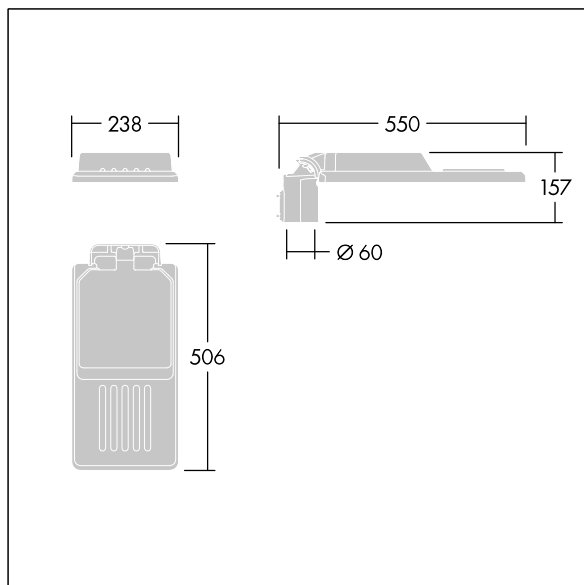

92945460 IS S 36L105-730 MR M CLO BP3550 ZU ->

ISO 9223 C5			IP66	IK08					650°C	T _a -35 +25
----------------	--	--	------	------	--	--	--	--	-------	---------------------------

Isaro

En diskre og fleksibel vei- og gatearmatur med solid og høy ytelse. Programmerbar LED-driver, innstilt til konstant lysytelse, med 36 LED som drives ved 1,05A. Armaturhus: liten, presstøpt aluminium (EN AC-44300), pulverlakkert teksturert lysegrå 150 (likner RAL9006). Skaft: lysegrå 150 (likner RAL9006). Deksel: Ekstra hvit glass. Fester: rustfritt stål med anti-galvanisk behandling. Mellombred vei optikk, med medfølgende Ra min.: 70, Correlated colour temperature*: 3000 Kelvin LED. Klasse II elektrisk, Slagfasthet: IK08, IP66, Ta maks.: 25°C. Leveres med Ø60 mm festeanordningsadapter forhåndsmontert for mastetopp, 5° helling. Ferdigkablet med 10 m, 1,5 mm² H07RN-F-kabel. Utstyrt med LED-optikkbekledning. BPxyzz: Selvstendig, omkoblingsbar reduksjon (x: timer før midnatt, y: timer etter midnatt, zz: reduksjon (%)), utstyrt med Zhaga-sokkel opp.

Mål: 550 x 238 x 157 mm

Luminaire input power: 116,8 W

Lysutbytte fra armatur: 16114 lm

Armatureffektivitet: 138 lm/W

Vekt: 5,31 kg

Vindflate: 0.041 m²

TLG_ISLC_F_S_ZU_SR.jpg

TLG_ISLC_M_SMTp60.wmf