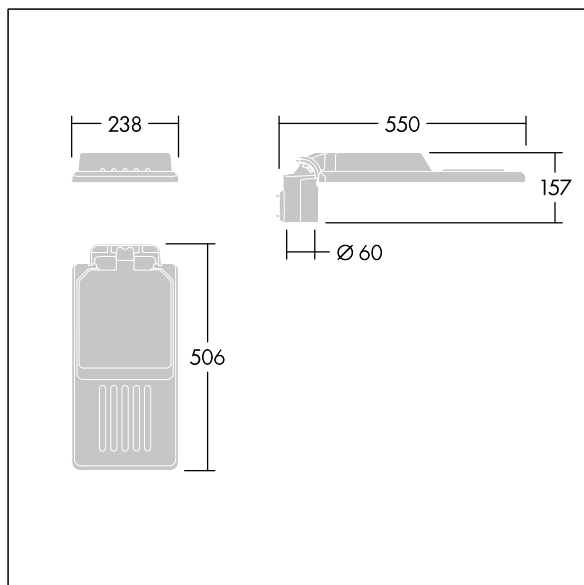

92945459 IS S 36L70-730 NR M CLO BP3550 ZU CL2 ->

ISO 9223 C5							650°C	T _a -35 +45
----------------	--	--	--	--	--	--	-------	---------------------------

Isaro

En diskre og fleksibel vei- og gatearmatur med solid og høy ytelse. Programmerbar LED-driver, innstilt til konstant lysytelse, med 36 LED som drives ved 700mA. Armaturhus: liten, presstøpt aluminium (EN AC-44300), pulverlakkert teksturert lysegrå 150 (likner RAL9006). Skaft: lysegrå 150 (likner RAL9006). Deksel: Ekstra hvit glass. Fester: rustfritt stål med anti-galvanisk behandling. smal vei optikk, med medfølgende Ra min.: 70, Correlated colour temperature*: 3000 Kelvin LED. Klasse II elektrisk, Slagfasthet: IK08, IP66, Ta maks.: 45°C. Leveres med Ø60 mm festeanordningsadapter forhåndsmontert for mastetopp, 5° helling. Ferdigkablet med 10 m, 1,5 mm² H07RN-F-kabel. Utstyrt med LED-optikkbekledning. BPxyzz: Selvstendig, omkoblingsbar reduksjon (x: timer før midnatt, y: timer etter midnatt, zz: reduksjon (%)), utstyrt med Zhaga-sokkel opp.

Mål: 550 x 238 x 157 mm
 Luminaire input power: 75,5 W
 Lysutbytte fra armatur: 11537 lm
 Armatureffektivitet: 153 lm/W
 Vekt: 5,09 kg
 Vindflate: 0.041 m²

TLG_ISLC_F_S_ZU_SR.jpg

TLG_ISLC_M_SMTp60.wmf

Dette produktet inneholder en lyskilde med energieffektivitetsklasse D.