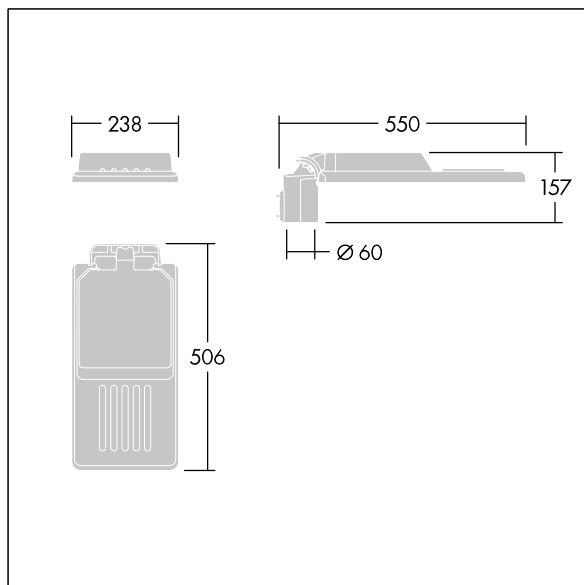

92945457 IS S 24L50-730 NR M CLO BP3550 ZU CL2 ->

ISO 9223 C5			IP66	IK08				650°C	T _a -35 +45
----------------	--	--	------	------	--	--	--	-------	---------------------------

Isaro

En diskre og fleksibel vei- og gatearmatur med solid og høy ytelse. Programmerbar LED-driver, innstilt til konstant lysytelse, med 24 LED som drives ved 500mA. Armaturhus: liten, presstøpt aluminium (EN AC-44300), pulverlakkert teksturert lysegrå 150 (likner RAL9006). Skaft: lysegrå 150 (likner RAL9006). Deksel: Ekstra hvit glass. Fester: rustfritt stål med anti-galvanisk behandling. Mellombred vei optikk, med medfølgende Ra min.: 70, Correlated colour temperature*: 3000 Kelvin LED. Klasse II elektrisk, Slagfasthet: IK08, IP66, Ta maks.: 45°C. Leveres med Ø60 mm festeanordningsadapter forhåndsmontert for mastetopp, 5° helling. Ferdigkablet med 8 m, 1,5 mm² H07RN-F-kabel. Utstyrt med LED-optikkbekledning. BPxyzz: Selvstendig, omkoblingsbar reduksjon (x: timer før midnatt, y: timer etter midnatt, zz: reduksjon (%)), utstyrt med Zhaga-sokkel opp.

Mål: 550 x 238 x 157 mm
 Luminaire input power: 36,5 W
 Lysutbytte fra armatur: 5761 lm
 Armatureffektivitet: 158 lm/W
 Vekt: 4,54 kg
 Vindflate: 0.041 m²

TLG_ISLC_F_S_ZU_SR.jpg

TLG_ISLC_M_SMTp60.wmf

Dette produktet inneholder en lyskilde med energieffektivitetsklasse D.