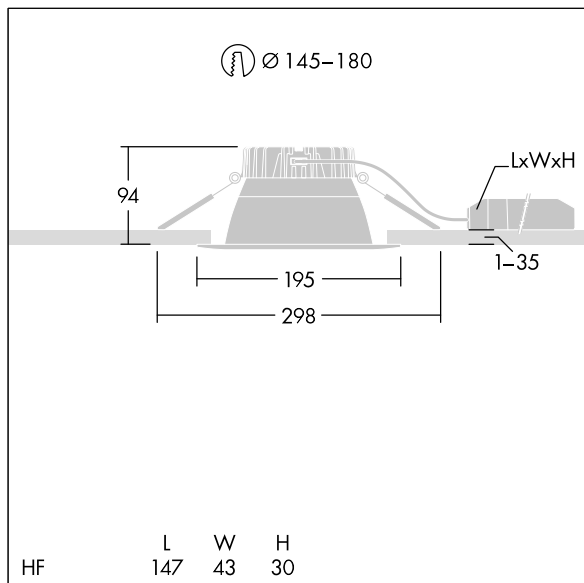

92945344 CETUS3 M 2000-840 HFIX RSB

Cetus

En innfelt LED-downlight for lav høyde. Egnert for takutsparinger Ø145-180 mm for enkel renovering eller rask førstemontering. Ekstern, pluggbar, DALI-dimming LED-driver med DC-funksjonalitet, justerbar 15–100 %, NFC-konfigurerbar, SwitchDIM-kompatibel. Sløyfing mulig. Armaturhus: presstøpt aluminium for varnehåndtering. Avskjerming: polykarbonat, jevn reflektor i matt finish med bred stråle. Reflektor og kant: svært reflekterende polykarbonat av høy kvalitet. Klasse II elektrisk, IP44_IP20. Fjærklemmer egnet for taktykkelser fra 1 til 35 mm. Med 4000K LED

Mål: Ø195 x 100 mm
 Luminaire input power: 16,2 W
 Lysutbytte fra armatur: 2004 lm
 Armatureffektivitet: 124 lm/W
 Vekt: 0,68 kg

TLG_CTU3_F_M_LED_RSB_Persp.jpg

TLG_CTU3_M_HFM.wmf

Dette produktet inneholder en lyskilde med energieffektivitetsklasse C.