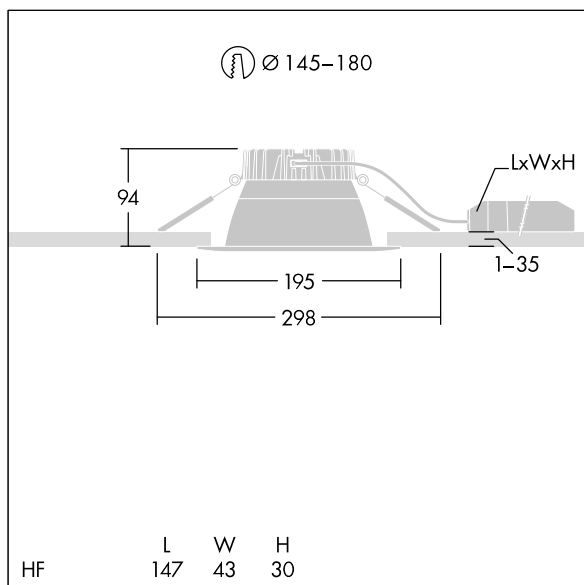

92945344 CETUS3 M 2000-840 HFIX RSB

Cetus

En innfelt LED-downlight for lav høyde. Egnert for takutsparinger Ø145-180 mm for enkel renovering eller rask førstemontering. Ekstern, pluggbar, DALI-dimming LED-driver med DC-funksjonalitet, justerbar 15-100 %, NFC-konfigurerbar, SwitchDIM-kompatibel. Sløyfing mulig. Armaturhus: presstøpt aluminium for varnehåndtering. Avskjerming: polykarbonat, jevn reflektor i matt finish med bred stråle. Reflektor og kant: svært reflekterende polykarbonat av høy kvalitet. Klasse II elektrisk, IP44_IP20. Fjærklemmer egnet for taktykkelser fra 1 til 35 mm. Med 4000K LED

Mål: Ø195 x 100 mm
 Luminaire input power: 16,2 W
 Lysutbytte fra armatur: 2004 lm
 Armatureffektivitet: 124 lm/W
 Vekt: 0,68 kg

TLG_CTU3_F_M_LED_RSB_Persp.jpg

TLG_CTU3_M_HFM.wmf

Dette produktet inneholder en lyskilde med energieffektivitetsklasse C.