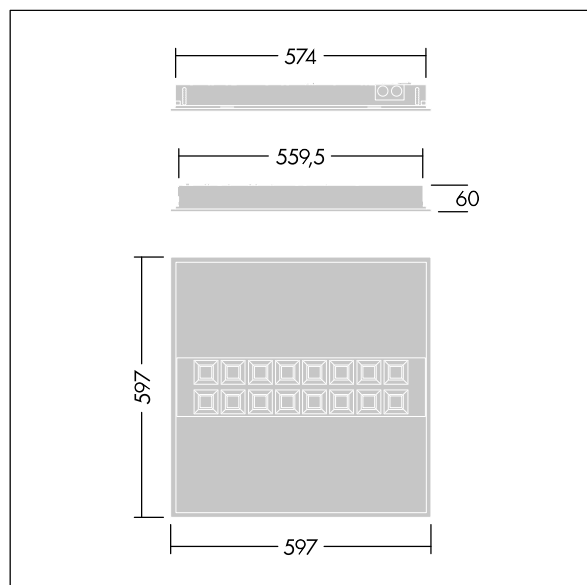

IQ Beam

THORN

96635515 IQ BEAM 3800-840 MC HFIX Q600

IEC EN 60598-1 RG 1		IP20	IK03					650 °C	T _a -20 +40
---------------------------	--	------	------	--	--	--	--	--------	---------------------------

IQ Beam

En innfelt modulær LED-armatur med lineær optikk for tak med T-profil, gipsplater og skjult profil. DALI-2-dimming, LED-driver. Klasse I elektrisk, IP20, Slagfasthet: IK03. Armaturhus: hvit lakkert stål. Avskjerming: mikropriamatisk minicellereflektor. Egnet for innfelling, opptrukket montering er valgfritt. Med 4000K LED.

Mål: 597 x 597 x 60 mm
Luminaire input power: 30,4 W
Lysutbytte fra armatur: 3800 lm
Armatureffektivitet: 125 lm/W
Vekt: 4,2 kg

TLG_IQBM_F_MC.jpg

TLG_IQBM_M_LDQMC.wmf

Dette produktet inneholder en lyskilde med energieffektivitetsklasse C.