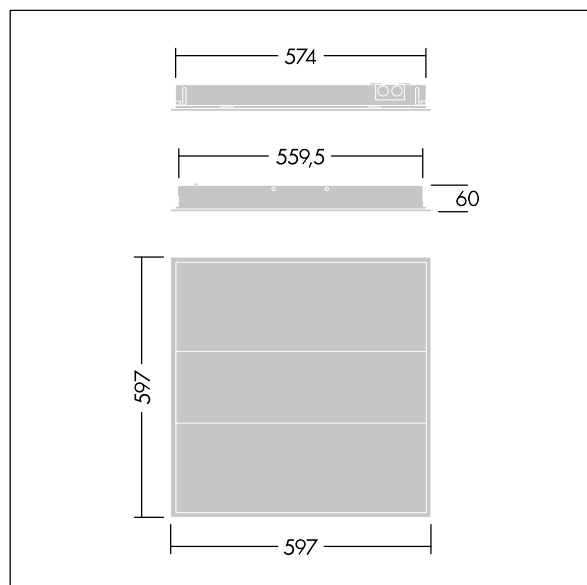

IQ Beam

THORN

96635514 IQ BEAM 3800 840 OPC HFIX Q600

IEC EN 60598-1 RG 1		IP20	IK03					650 °C	T _a -20 +40
---------------------------	--	------	------	--	--	--	--	--------	---------------------------

IQ Beam

En innfelt modulær LED-armatur med lineær optikk for tak med T-profil, gipsplater og skjult profil. DALI-2-dimming, LED-driver. Klasse I elektrisk, IP20, Slagfasthet: IK03. Armaturhus: hvit lakkert stål. Avskjerming: Opal 3D-komfortoptikk. Egnert for innfelling, opptrukket montering er valgfritt. Med 4000K LED.

Mål: 597 x 597 x 60 mm
Luminaire input power: 30,3 W
Lysutbytte fra armatur: 3800 lm
Armatureffektivitet: 125 lm/W
Vekt: 4,2 kg

TLG_IQBM_F_OPC.jpg

TLG_IQBM_M_LDQO.wmf

Dette produktet inneholder en lyskilde med energieffektivitetsklasse C.