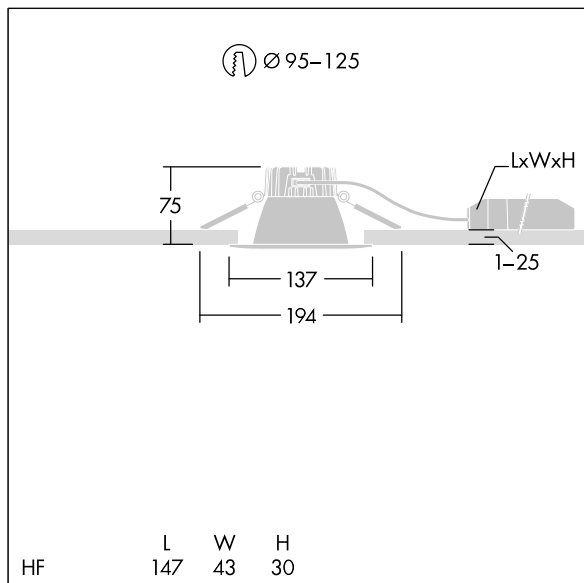

## Cetus

En innfelt LED-downlight for lav høyde. Egnert for takutsparinger Ø95-125 mm for enkel renovering eller rask førstemontering. Ekstern, pluggbar, DALI-dimming LED-driver med DC-funksjonalitet, justerbar 15–100 %, NFC-konfigurerbar, SwitchDIM-kompatibel. Sløyfing mulig. Armaturhus: presstøpt aluminium for varnehåndtering. Avskjerming: polykarbonat, jevn reflektor i matt finish med bred stråle. Reflektor og kant: svært reflekterende polykarbonat av høy kvalitet. Klasse II elektrisk, IP44\_IP20. Fjærklemmer egnet for taktykkelser fra 1 til mm. Med 4000K LED

Luminaire input power: 14,2 W  
Lysutbytte fra armatur: 1492 lm  
Armatureffektivitet: 105 lm/W  
Vekt: 0,44 kg

TLG\_CTU3\_F\_S\_LED\_RSB\_Persp.jpg

TLG\_CTU3\_M\_HFS.wmf

Dette produktet inneholder en lyskilde med energieffektivitetsklasse C.